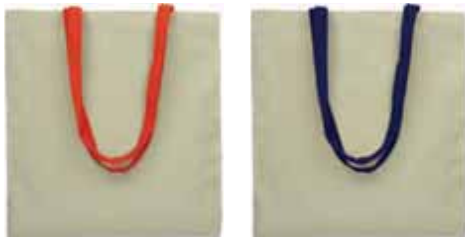

## KOLAKATA 140

Cotton bag  
100% cotton,  
handle length:  
67 x 2,5 cm  
140 gsm,  
42 x 38 cm

**9404403**  
red

**9404406**  
navy blue

**9404402**  
black

**9404408**  
apple green