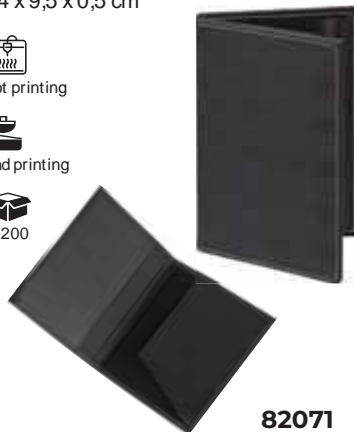

## LOTUS

Passport case  
Material: Artificial leather,  
14 x 9,5 x 0,5 cm

 hot printing

 pad printing

 1/200

**82071**