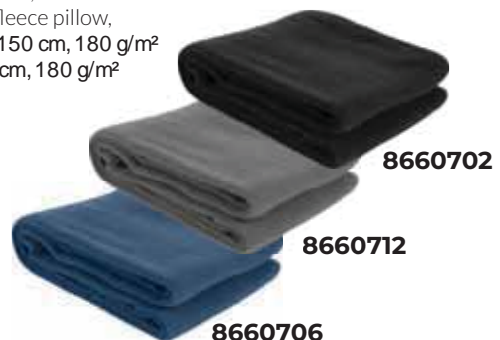

8660702

8660712

8660706