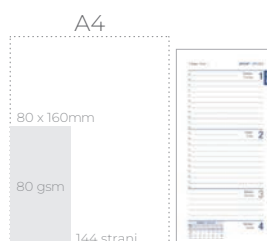

PLANER

Format: 80 x 160 mm
144 strani, 80 gsm, bel papir

1/100

3,60 €