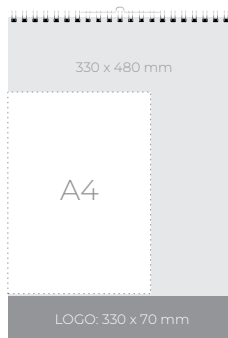

810601

Format: 330 x 480 mm
 Prostor za LOGO: 330 x 50 mm

1/50

3,85 €

ŽENSKE ČB

STENSKI KOLEDAR

810758

Format: 450 x 520 mm
 Prostor za LOGO: 450 x 70 mm

1/10

10,90 €

MOŠKI BARVNI

MOŠKI ČB

STENSKI KOLEDAR

810600

Format: 330 x 480 mm
 Prostor za LOGO: 330 x 70 mm

4,50 €