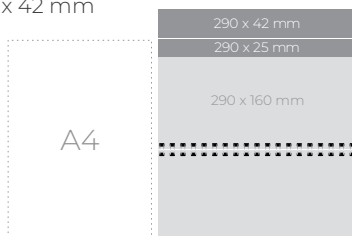

2

NAMIZNI
STENSKI

KOLENDARJI

NAMIZNI LEŽEČI

KOLENDAR - MODER

810578

Format: 290 x 160 mm
 Prostor za LOGO spredaj: 290 x 25 mm
 Prostor za LOGO zadaj: 290 x 42 mm

1/25

3,95 €

NAMIZNI LEŽEČI

KOLENDAR - SIV

810579

Format: 300 x 150 mm
 Prostor za LOGO spredaj: 300 x 25 mm
 Prostor za LOGO zadaj: 300 x 48 mm

1/25

3,60 €

NAMIZNI POKONČNI