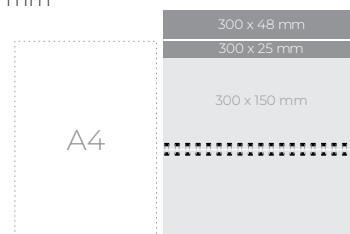

NAMIZNI LEŽEČI

KOLENDAR - EKO

810735

Format: 300 x 150 mm
Prostor za LOGO spredaj: 300 x 25 mm
Prostor za LOGO zadaj: 300 x 48 mm

1/25

3,80 €