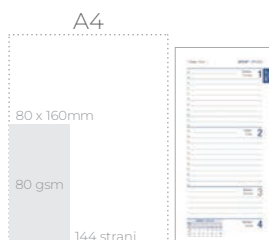

VIZIJA

POSLOVNIK

Format: 200 x 269 mm
192 strani, 80 gsm, bel papir

1/20 str. 4

8,10 €

DNEVNIK

Format: 172 x 243 mm
192 strani, 80 gsm, bel papir

1/24 str. 4

7,30 €

PLANER

Format: 80 x 160 mm
144 strani, 80 gsm, bel papir

1/100 str. 4

4,10 €

810861
bež

810863
roza

810864
vijola