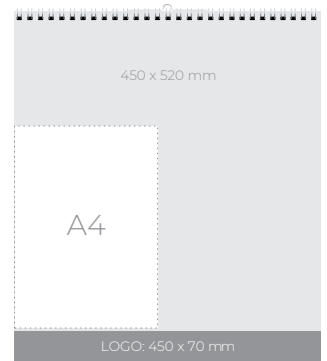

810601

Format: 330 x 480 mm
 Prostor za LOGO: 330 x 50 mm

1/50

3,85 €

ŽENSKE ČB

STENSKI KOLEDAR

810758

Format: 450 x 520 mm
 Prostor za LOGO: 450 x 70 mm

1/10

10,90 €

MOŠKI BARVNI

MOŠKI ČB

STENSKI KOLEDAR

810600

Format: 330 x 480 mm
 Prostor za LOGO: 330 x 70 mm

4,50 €