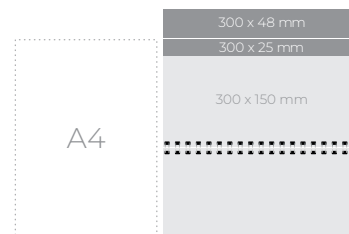

3,95 €

NAMIZNI LEŽEČI

KOLENDAR - SIV

810579

Format: 300 x 150 mm
 Prostor za LOGO spredaj: 300 x 25 mm
 Prostor za LOGO zadaj: 300 x 48 mm

1/25

3,60 €

NAMIZNI POKONČNI