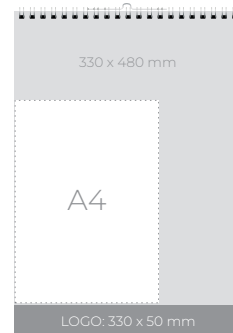

STENSKI KOLEDAR

810702

Format: 330 x 480 mm
Prostor za LOGO: 330 x 50 mm

1/50

4,20 €