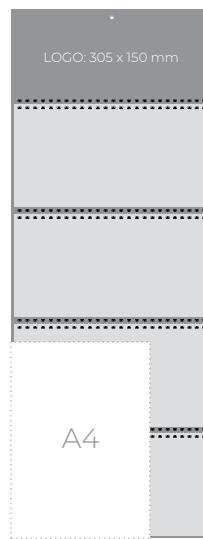

ŠTIRIDELNI ŠPIRALNI

STENSKI KOLEDAR

810583

Format: 305 x 800 mm
Prostor za LOGO: 305 x 150 mm

1/50

4,95 €

305 x 800 mm
označevalec dneva