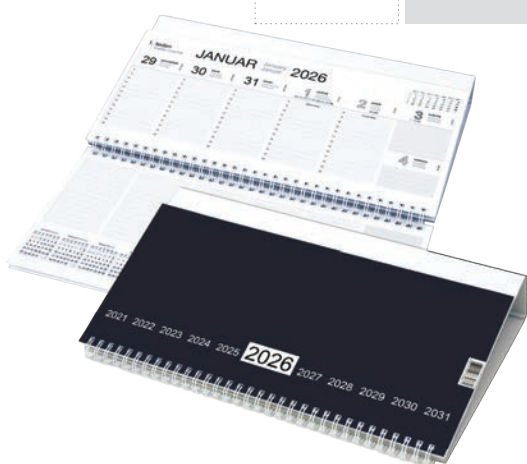

NAMIZNI LEŽEČI

KOLENDAR - MODER

810578

Format: 290 x 160 mm
Prostor za LOGO spredaj: 290 x 25 mm
Prostor za LOGO zadaj: 290 x 42 mm

1/25

3,95 €