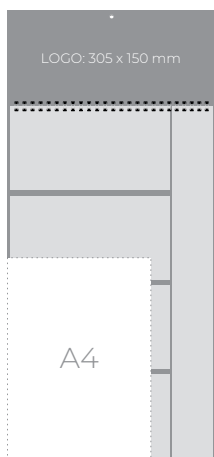

STENSKI KOLEDAR

810734

Format: 320 x 660 mm
Prostor za LOGO: 300 x 140 mm

2,80 €

320 x 660 mm
označevalec dneva

TRIDELNI ŠPIRALNI

STENSKI KOLEDAR

810584

Format: 305 x 660 mm
Prostor za LOGO: 305 x 150 mm

1/50

3,65 €

305 x 660 mm
označevalec dneva

ŠTIRIMESEČNI ŠPIRALNI

STENSKI KOLEDAR S PLANERJEM

810582

Format: 305 x 660 mm
Prostor za LOGO: 305 x 150 mm

1/50

2,95 €

305 x 660 mm
označevalec dneva

ŠTIRIDELNI ŠPIRALNI

STENSKI KOLEDAR

810583

Format: 305 x 800 mm
Prostor za LOGO: 305 x 150 mm

1/50