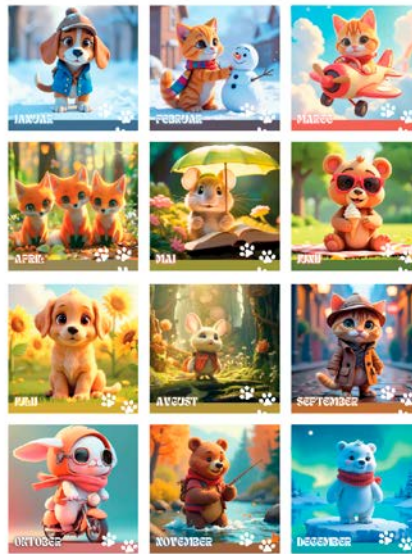

PRIKUPNE ŽIVALICE

A4

8 586015 099069

dimenzija mm	zapr 300 X 360 odprt 300 X 660
št. listov	13
VPC brez ddv	4,89 €
šifra	201275
pakirano	25 kos/karton + PRILOŽENE NAT. VREČKE
	● SLO
	IMENA