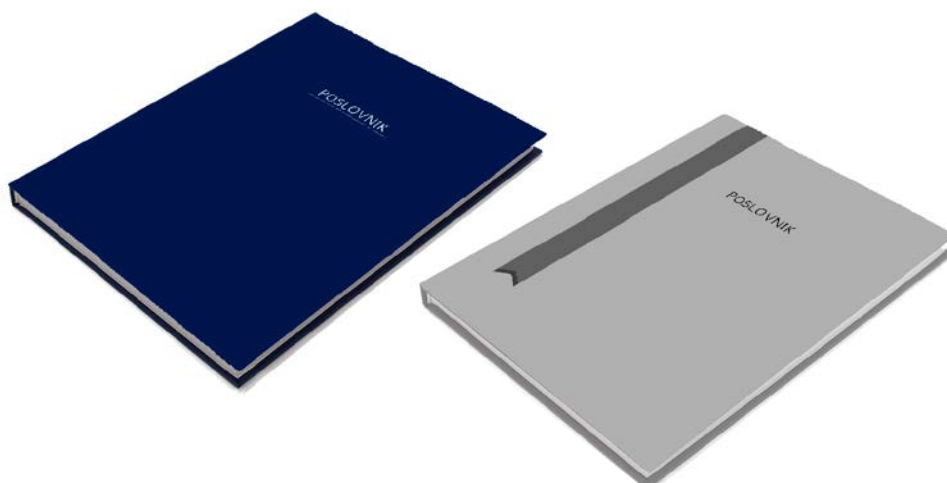

201301-1 modra

201301-2 siva

dimenzija mm

200 X 260

platnica

laminirana
papirna

VPC brez ddv

5,99 €

šifra

201301

pakirano

10 kos/karton

8 586015 030208