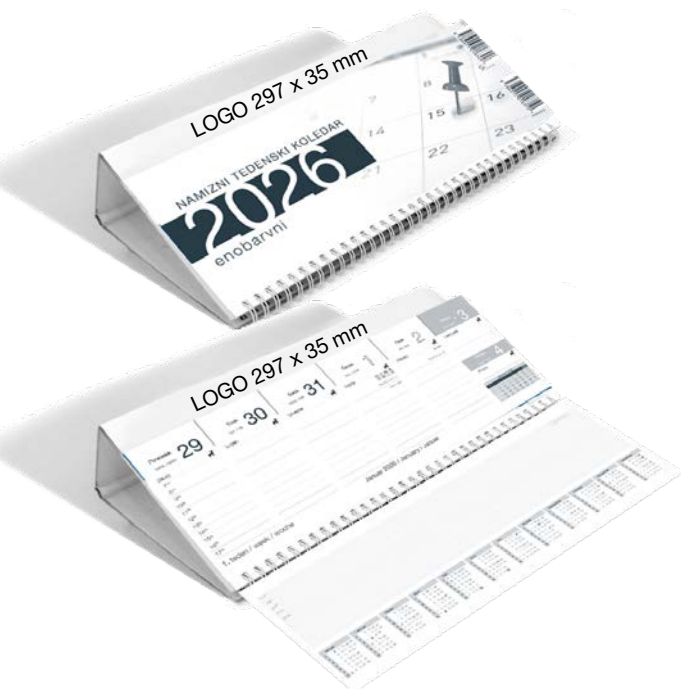

A4

eko
tisk

dimenzija mm

297 X 150 X 50

št. listov

53

VPC brez ddv

3,85 €

šifra

201235

pakirano

40 kos/karton
+ PRILOŽENE NAT. VREČKE

● IMENA
SLO ANG