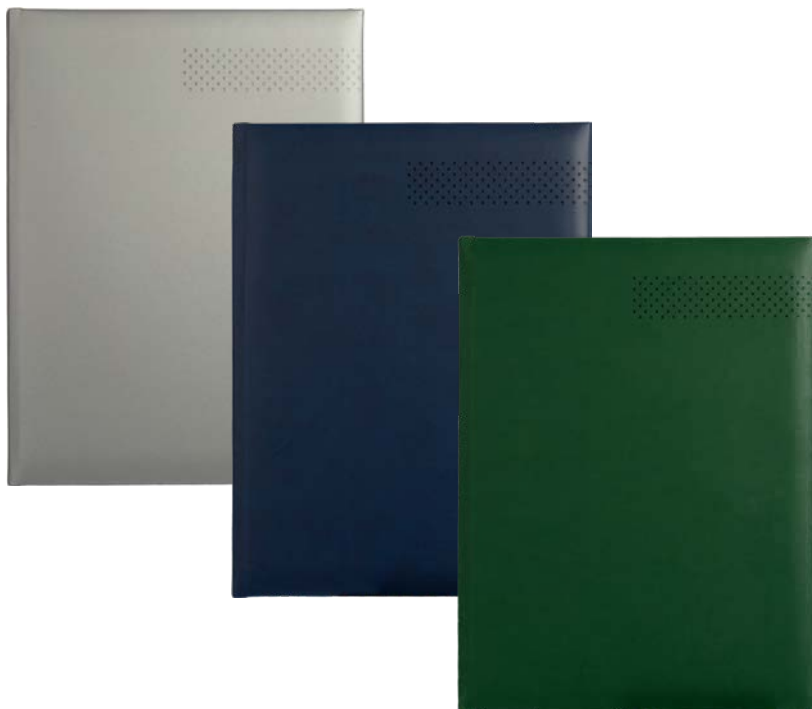

NOVO ROKOVNIK EGIDA

	000143 modra
	000144 srebrna
	000145 zelena

dimenzija mm	200 X 260
platnica	PU, Podložen z peno
VPC brez ddv	6,89 €
pakirano	10 kos/karton